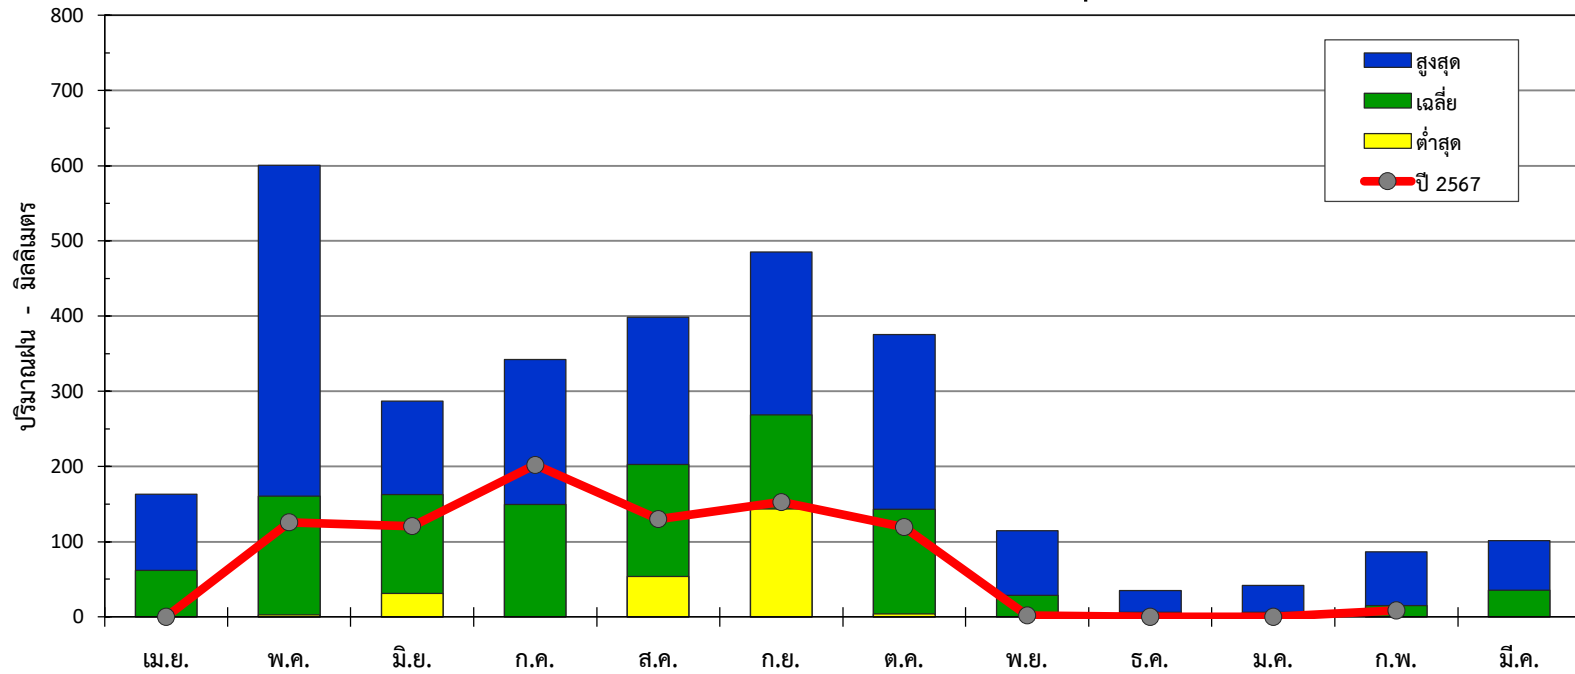

กราฟปริมาณฝนรายเดือน ปีหน้า 2543-2567
 สถานี 120161 (P.7A) อ.เมือง จ.พิษณุโลก

ปีหน้า	เม.ย.	พ.ค.	มิ.ย.	ก.ค.	ส.ค.	ก.ย.	ต.ค.	พ.ย.	ธ.ค.	ม.ค.	ก.พ.	มี.ค.	ทั้งปี
สูงสุด	163.0	600.7	287.1	342.2	398.8	485.0	375.7	114.6	34.8	42.0	86.5	101.3	2,013.8
เฉลี่ย	61.8	160.5	162.3	149.5	203.0	268.5	143.0	28.5	5.8	5.9	14.8	35.4	1,253.3
ต่ำสุด	0.0	2.7	30.9	0.0	53.6	143.4	4.1	0.0	0.0	0.0	0.0	0.0	846.9
ปี 2567	0.0	125.8	120.6	202.2	129.9	152.9	119.4	2.1	0.0	0.0	8.8		